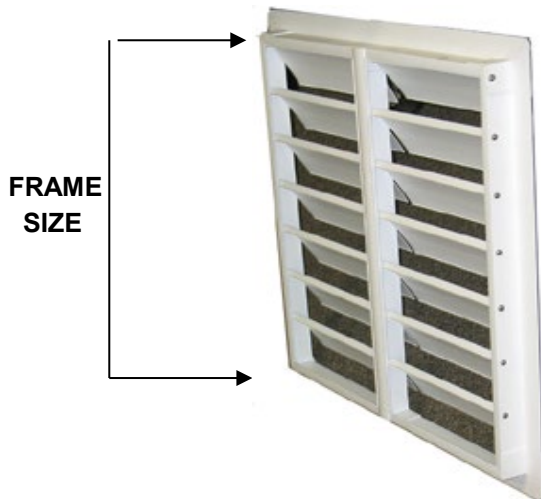

* NOT ELECTRONICALLY CONTROLLABLE (ON/OFF ONLY)

DIA.	MODEL	PART #	VOLT	C.F.M. @ 0.10" S.P.	BLADE R.P.M.	AMP. DRAW	R.S.O. (USING MFS SHUTTERS)	PRICE

*	10"	4E25	E50-0201	240	760	1600	0.4	13" SQ.	$ 595.00
*	10"	4E25	E50-0101	120	760	1600	0.9	13" SQ.	$ 629.00

NOTE: 10" FANS HAVE ALUMINUM FRAMES (LIMITED QUANTITIES AVAILABLE)

*	12"	2E30Q	E50-0217Q	240	2040	3200	1.5	14" SQ.	$ 589.00
	12"	4E30Q	E50-0202Q	240	1340	1600	0.6	14" SQ.	$ 511.00
	14"	4E35Q	E50-0203Q	240	2020	1600	0.9	15 3/4" SQ.	$ 523.00
	16"	4E40Q	E50-0204Q	240	2780	1600	1.1	17 3/4" SQ.	$ 589.00
	18"	4E45Q	E50-0205Q	240	3540	1600	1.4	19 3/4" SQ.	$ 653.00
	20"	4E50Q	E50-0206Q	240	4540	1600	1.8	21 3/4" SQ.	$ 711.00
	24"	6E63Q	E50-0208Q	240	6710	1000	2.9	27 1/2" SQ.	$ 927.00
	24"	6E63QIE2	E50-0222Q	240	5330	1110	1.9	27 1/2" SQ.	$ 997.00
	36"	8E92Q	E50-0209Q	240	9,800	800	3.6	37 1/2" SQ.	$ 1,019.00

	12"	4E30Q	E50-0102Q	120	1340	1600	1.1	14" SQ.	$ 537.00
	14"	4E35Q	E50-0103Q	120	2020	1600	1.8	15 3/4" SQ.	$ 549.00
	16"	4E40Q	E50-0104Q	120	2780	1600	2.3	17 3/4" SQ.	$ 618.00
	18"	4E45Q	E50-0105Q	120	3540	1600	3.0	19 3/4" SQ.	$ 686.00
	20"	4E50Q	E50-0106Q	120	4540	1600	3.3	21 3/4" SQ.	$ 746.00
	24"	6E63Q	E50-0108Q	120	6710	1000	6.7	27 1/2" SQ.	$ 981.00