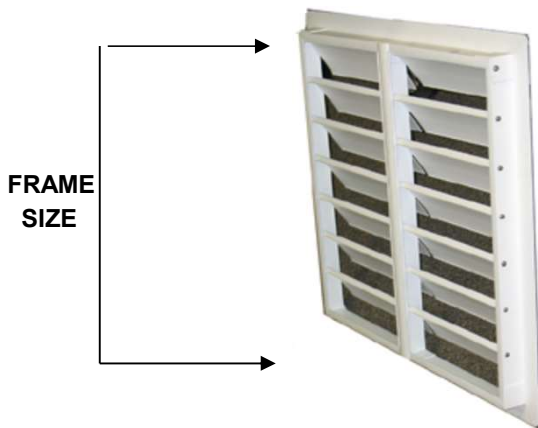

* 3 PHASE AVAILABLE

DIA.	MODEL	PART #	VOLT	C.F.M. @ 0.10" S.P.	BLADE R.P.M.	AMP. DRAW	R.S.O. (USING MFS SHUTTERS)

* 10"	4WS25	E50-0200	240	301	1600	0.7	13" SQ.

12"	2E30Q	E50-0217Q	240	2040	3200	1.5	14" SQ.

* 10"	4E25	E50-0201	240	760	1600	0.4	13" SQ.
12"	4E30Q	E50-0202Q	240	1340	1600	0.6	14" SQ.
14"	4E35Q	E50-0203Q	240	2020	1600	0.9	15 3/4" SQ.
16"	4E40Q	E50-0204Q	240	2780	1600	1.1	17 3/4" SQ.
18"	4E45Q	E50-0205Q	240	3540	1600	1.4	19 3/4" SQ.
20"	4E50Q	E50-0206Q	240	4540	1600	1.8	21 3/4" SQ.
24"	6E63Q	E50-0208Q	240	6710	1000	2.9	27 1/2" SQ.
24"	6E63QIE2	E50-0222Q	240	5330	1110	1.9	27 1/2" SQ.
36"	8E92Q	E50-0209Q	240	9,800	800	3.6	37 1/2" SQ.

10"	4E25	E50-0101	120	760	1600	0.9	13" SQ.
12"	4E30Q	E50-0102Q	120	1340	1600	1.1	14" SQ.
14"	4E35Q	E50-0103Q	120	2020	1600	1.8	15 3/4" SQ.
16"	4E40Q	E50-0104Q	120	2780	1600	2.3	17 3/4" SQ.
18"	4E45Q	E50-0105Q	120	3540	1600	3.0	19 3/4" SQ.
20"	4E50Q	E50-0106Q	120	4540	1600	3.3	21 3/4" SQ.
24"	6E63Q	E50-0108Q	120	6710	1000	6.7	27 1/2" SQ.